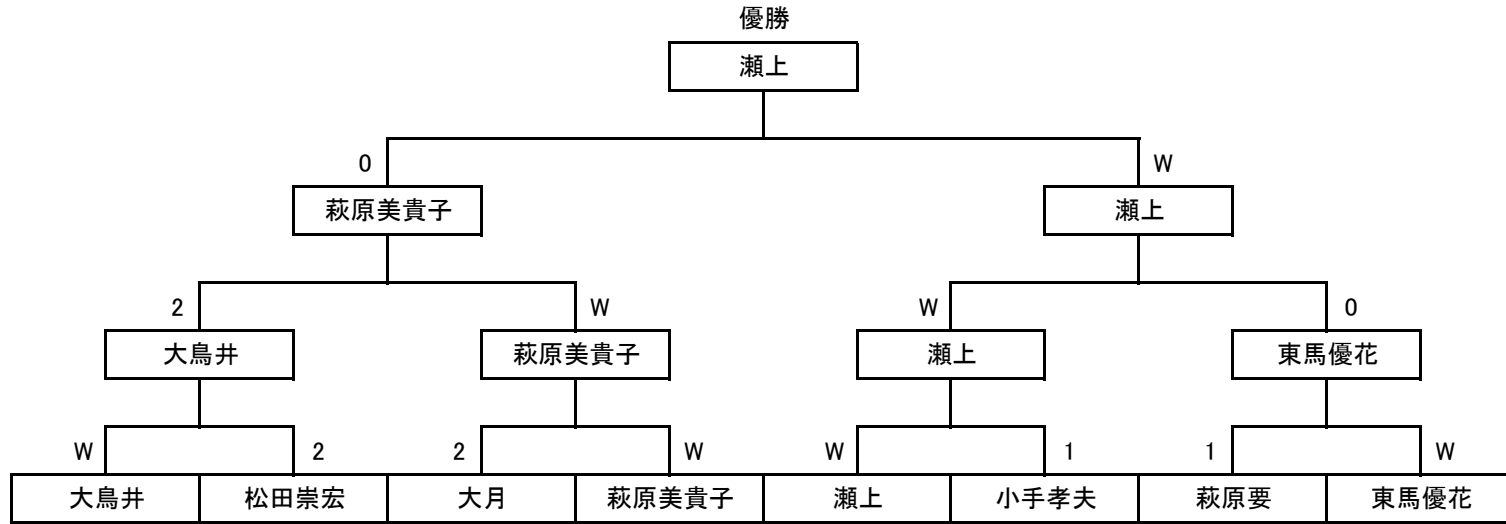

2012年06月03日

1組	H D	萩原美貴子	板野良	戸川	萩原要	小手孝夫	大鳥井	大野直也	太田典子	荻野	森川憲二	W	L	得 P	失 P	得失	順位
萩原美貴子	2						W	1	W	W	W	3	1	7	5	2	3
板野良	3			1		2	2		1			0	4	6	10	-4	10
戸川	3		W		2	0		W				2	2	8	7	1	6
萩原要	3			W		W				1		3	1	10	7	3	2
小手孝夫	3		W		2	2			W			2	2	10	8	2	4
大鳥井	3			W		W		W		W		4	0	12	5	7	1
大野直也	3	1	W		0					0		1	3	4	8	-4	9
太田典子	3	W		0		2				0		1	3	5	10	-5	8
荻野	1	0	W			0		W				2	2	2	6	-4	7
森川憲二	3	1			W		1		W			2	2	8	6	2	5

2組	H D	浜野	平本辰雄	瀬上	東馬優花	大月	大島尚	松田崇宏	原圭吾	岩村久子	W	L	得 P	失 P	得失	順位
浜野	2				W	1	0	0			1	3	3	10	-7	9
平本辰雄	3				W		2		0	W	2	2	8	8	0	5
瀬上	3					W	2	W	W		3	1	11	4	7	1
東馬優花	3	1	1			W		W			2	2	8	5	3	3
大月	3	W					W	W	1		3	1	10	5	5	2
大島尚	3	W	W	0	0						2	2	6	8	-2	6
松田崇宏	3	W		W		1				2	2	2	9	7	2	4
原圭吾	3		W	1	0	1					1	3	5	9	-4	8
岩村久子	2		1	0		W		W			2	2	5	9	-4	7