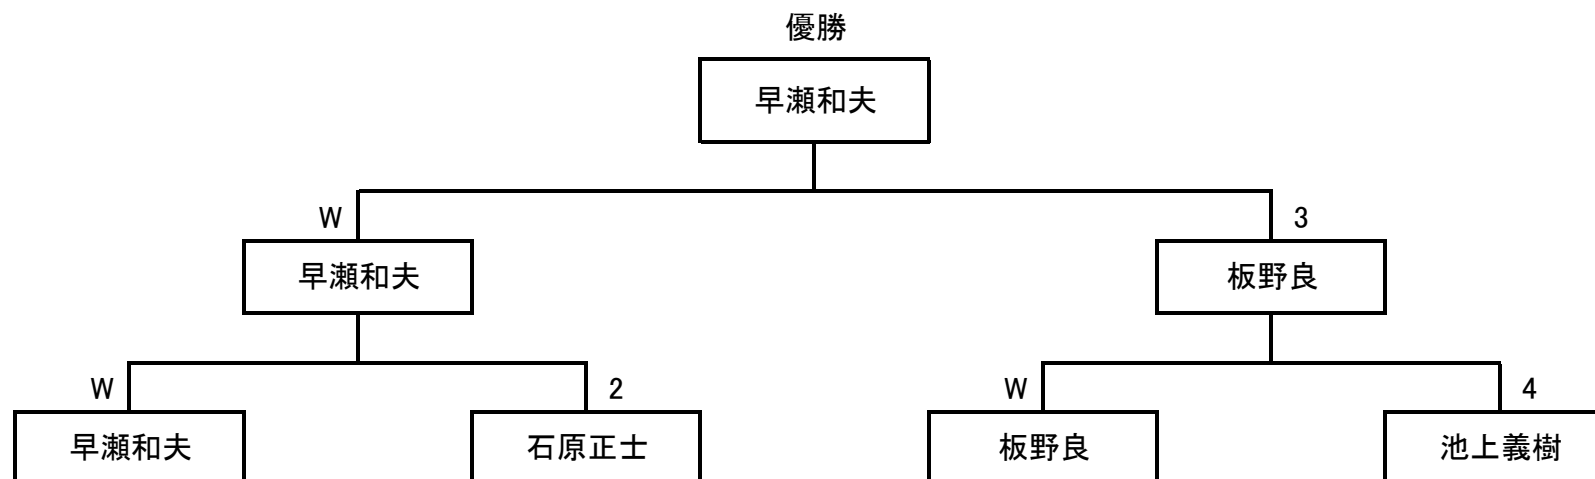

2012年06月16日

| 1組   | H<br>D | 山<br>田<br>諭 | 板<br>野<br>良 | 池<br>上<br>義<br>樹 | 石<br>原<br>正<br>士 | 山<br>本<br>健<br>介 | 原<br>圭<br>吾 | 中<br>野<br>尚<br>子 | 早<br>瀬<br>和<br>夫 | W | L | 得<br>P | 失<br>P | 得<br>失 | 順<br>位 |
|------|--------|-------------|-------------|------------------|------------------|------------------|-------------|------------------|------------------|---|---|--------|--------|--------|--------|
| 山田諭  | 5      | /           |             |                  |                  | W                | W           | 3                | 0                | 2 | 2 | 13     | 12     | 1      | 5      |
| 板野良  | 5      |             | /           | W                |                  | W                |             | 4                | 4                | 2 | 2 | 18     | 16     | 2      | 3      |
| 池上義樹 | 5      |             | 2           | /                | W                |                  | W           | W                |                  | 3 | 1 | 17     | 15     | 2      | 2      |
| 石原正士 | 5      |             |             | 3                | /                | W                | 3           |                  | W                | 2 | 2 | 16     | 15     | 1      | 4      |
| 山本健介 | 5      | 1           | 4           |                  | 1                | /                |             | W                |                  | 1 | 3 | 11     | 17     | -6     | 8      |
| 原圭吾  | 5      | 1           |             | 4                | W                |                  | /           |                  | 2                | 1 | 3 | 12     | 18     | -6     | 7      |
| 中野尚子 | 5      | W           | W           | 3                |                  | 2                |             | /                |                  | 2 | 2 | 15     | 17     | -2     | 6      |
| 早瀬和夫 | 5      | W           | W           |                  | 4                |                  | W           |                  | /                | 3 | 1 | 19     | 11     | 8      | 1      |