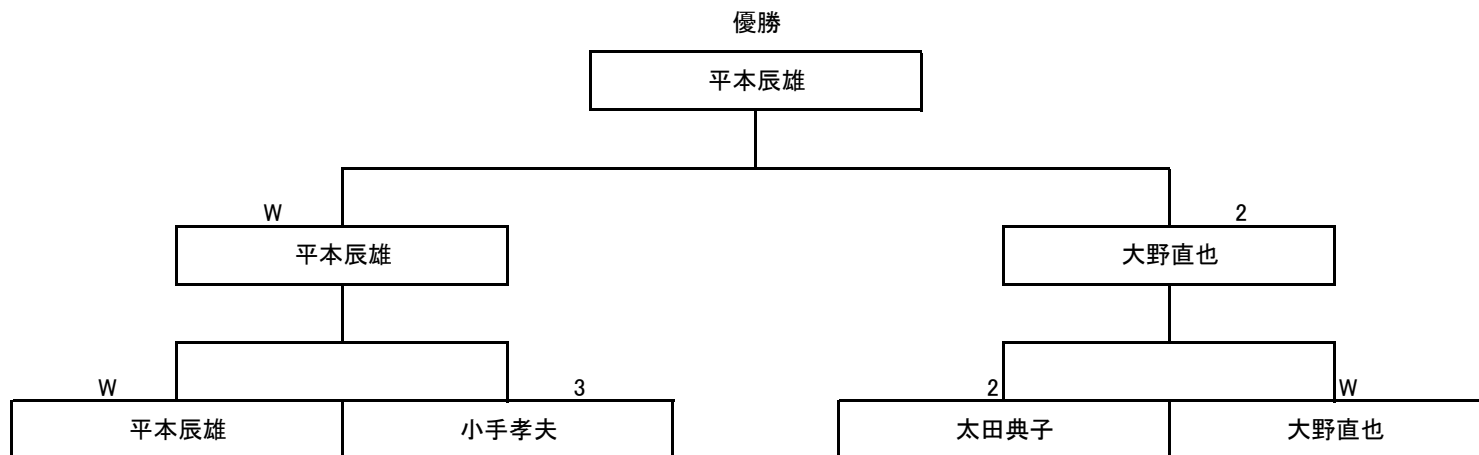

2012年05月06日

1組	H D	太 田 典 子	平 本 辰 雄	萩 原 要	原 圭 吾	萩 原 美 貴 子	森 川 憲 二	板 野 良	大 野 直 也	小 手 孝 夫	W	L	得 P	失 P	得 失	順 位
太田典子	4				W	W	2	W			3	1	14	12	2	4
平本辰雄	5				W		W		W	W	4	0	20	5	15	1
萩原要	5						W	W	2	4	2	2	16	13	3	5
原圭吾	5	3	1				W		4		1	3	13	18	-5	6
萩原美貴子	3	2						1	0	1	0	4	4	19	-15	9
森川憲二	5	W	1	2	4						1	3	12	17	-5	8
板野良	5	2		1		W				4	1	3	12	15	-3	7
大野直也	5		1	W	W	W					3	1	16	11	5	3
小手孝夫	5		2	W		W		W			3	1	17	14	3	2