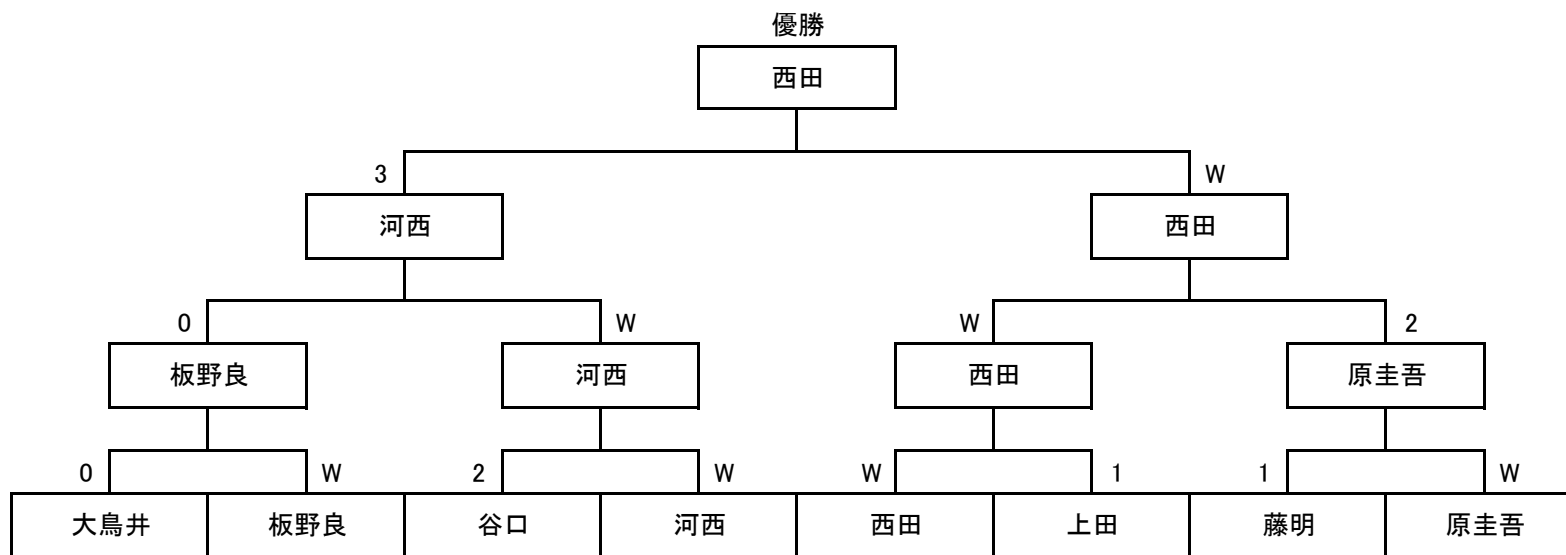

2012年04月01日

1組	H D	萩原 要	河西	太田 典子	石井	北村	大鳥 井	藤明	大月	上田	W	L	得 P	失 P	得 失	順 位
萩原要	4	/			3	1	3	2			0	4	9	16	-7	9
河西	4		/		1		W		W	W	3	1	13	10	3	4
太田典子	3			/			1	2	W	2	1	3	8	12	-4	8
石井	4	W	W		/		0		2		2	2	10	12	-2	5
北村	4	W				/		2	3	3	1	3	12	13	-1	7
大鳥井	4	W	2	W	W		/				3	1	14	8	6	2
藤明	4	W		W		W		/		3	3	1	15	10	5	1
大月	4		2	0	W	W			/		2	2	10	12	-2	6
上田	4		2	W		W		W		/	3	1	14	12	2	3

2組	H D	板野 良	友野 邦彦	松田 崇宏	小手 孝夫	西田	萩原 美貴子	村重	谷口	原圭 吾	W	L	得 P	失 P	得 失	順 位
板野良	3	/				1	1	W			2	2	8	7	1	4
友野邦彦	3		/				1		0	2	1	3	6	12	-6	9
松田崇宏	3			/			W	1	2	W	2	2	9	11	-2	5
小手孝夫	4	1	2		/		W		0		1	3	7	10	-3	8
西田	4	W				/		3	W	W	3	1	15	7	8	1
萩原美貴子	2	W	W	1	0		/				2	2	5	9	-4	6
村重	3	0		W		W		/		0	2	2	6	11	-5	7
谷口	4		W	W	W	1			/		3	1	13	6	7	2
原圭吾	4		W	3		2	W			/	2	2	13	9	4	3