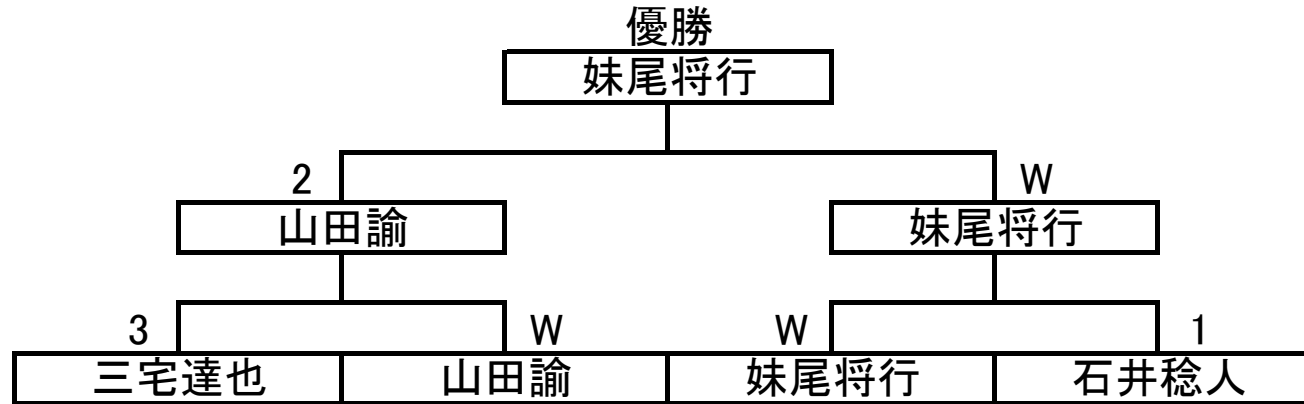

2012年12月15日

1組	H D	石原 正士	三宅 達也	友國 伸一	池上 義樹	妹尾 将行	板野 良	石井 稔人	山田 諭	早瀬 和夫	岩村 久子	W	L	得 P	失 P	得 失	順 位
石原正士	4							2	3	0	W	1	3	9	13	-4	8
三宅達也	4			W		W		W		W		4	0	16	7	9	1
友國伸一	4		1		3		W		2			1	3	10	14	-4	7
池上義樹	4			W		1		2			3	1	3	10	15	-5	9
妹尾将行	4		1		W		W			W		3	1	13	9	4	3
板野良	4			2		1			W		W	2	2	11	10	1	5
石井稔人	4	W	3		W					W		3	1	15	9	6	2
山田諭	4	W		W			1				W	3	1	13	12	1	4
早瀬和夫	4	W	2			3		1				1	3	10	12	-2	6
岩村久子	4	1			W		1		3			1	3	9	15	-6	10