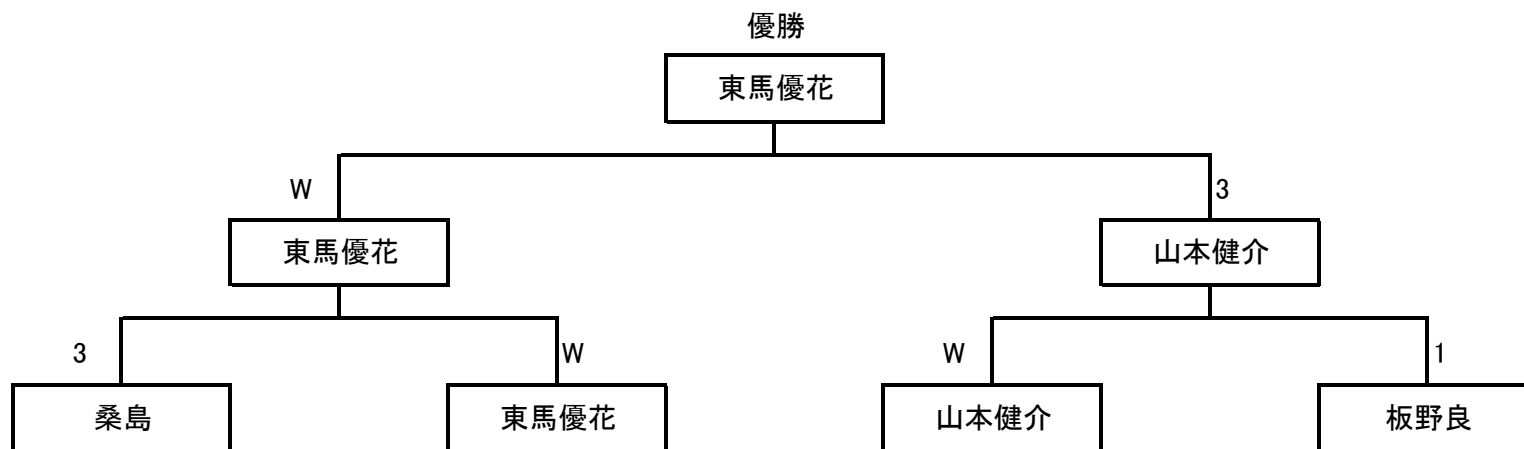

2011年09月25日

1組	HD	東馬邦彦	森川憲二	岩村久子	浅沼裕江	桑島	西井俊道	山本健介	W	L	得P	失P	得失	順位
東馬邦彦	4	/		3	1	3	W		1	3	11	8	3	6
森川憲二	4		/		W	1	W	1	2	2	10	10	0	3
岩村久子	2	W		/		1	W	0	2	2	5	12	-7	5
浅沼裕江	2	W	0		/		1	W	2	2	5	9	-4	4
桑島	4	W	W	W		/		W	4	0	16	6	10	1
西井俊道	3	0	2	1	W		/		1	3	6	11	-5	7
山本健介	4		W	W	1	1		/	2	2	10	7	3	2

2組	HD	東馬優花	山本達也	原圭吾	板野良	友野邦彦	大月	W	L	得P	失P	得失	順位
東馬優花	3	/		W	1	W	W	3	1	10	6	4	2
山本達也	3		/	W	0	2	1	1	3	6	13	-7	5
原圭吾	4	0	3	/				0	4	8	12	-4	6
板野良	3	W	W	W	/		W	4	0	12	5	7	1
友野邦彦	3	0	W	W		/	W	3	1	9	8	1	3
大月	4	3	W		1	1	/	1	3	9	10	-1	4