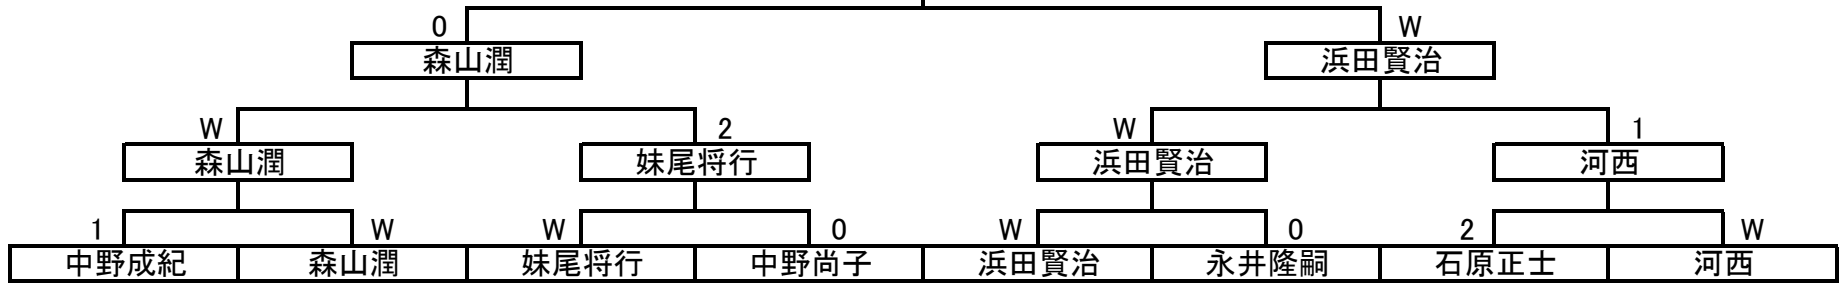

2011年08月20日

優勝
浜田賢治

1組	HD	中野成紀	山本健介	板野良	中野尚子	田鶴原	森川憲二	W	L	得失	順位
中野成紀	3	/		W	W	W	W	4	0	5	1
山本健介	3		/	W	0	1	W	2	2	-1	3
板野良	2	1	1	/	0	W		1	3	-6	6
中野尚子	3	2	W	W	/		2	2	2	4	2
田鶴原	3	2	W	1		/	2	1	3	-1	5
森川憲二	3	2	1		W	W	/	2	2	-1	4

2組	HD	土井勉	原圭吾	萩原要	河西	浜田賢治	萩原美貴子	W	L	得失	順位
土井勉	3	/		2	2	0	W	1	3	-2	5
原圭吾	2		/	1	W	1	1	1	3	-3	6
萩原要	3	W	W	/	0	2		2	2	-1	3
河西	3	W	0	W	/		2	2	2	2	2
浜田賢治	3	W	W	W		/	W	4	0	8	1
萩原美貴子	2	0	W		W	1	/	2	2	-4	4

3組	HD	友野邦彦	早瀬和夫	大本	石原正士	松田崇宏	永井隆嗣	W	L	得失	順位
友野邦彦	2	/		W	0	0	0	1	3	-7	6
早瀬和夫	3		/	W	2	W	0	2	2	0	3
大本	3	2	2	/	1	W		1	3	0	4
石原正士	3	W	W	W	/		W	4	0	8	1
松田崇宏	2	W	1	0		/	1	1	3	-4	5
永井隆嗣	2	W	W		1	W	/	3	1	3	2