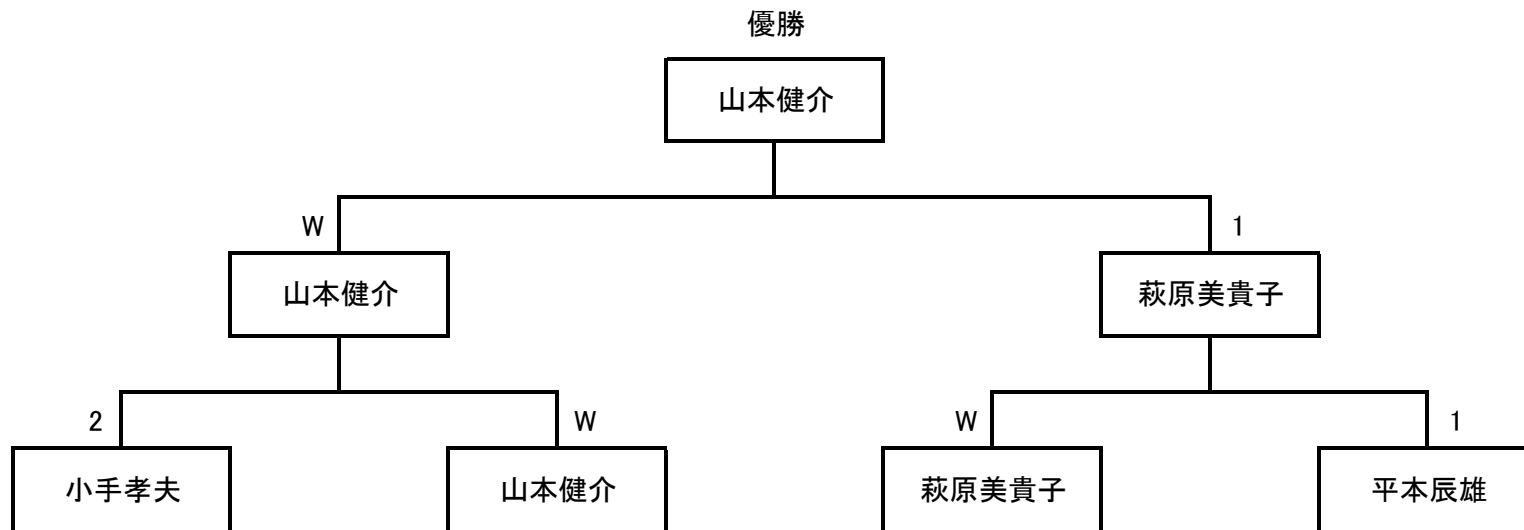

2011年010月02日

1組	H D	原 圭 吾	大 野 直 也	小 手 孝 夫	萩 原 美 貴 子	岩 村 久 子	東 馬 邦 彦	森 川 憲 二	W	L	得 P	失 P	得 失	順 位
原圭吾	4	/		2	W	0	W		2	2	10	8	2	4
大野直也	4		/		1	2	0	W	1	3	7	10	-3	6
小手孝夫	4	W		/		3	W	W	3	1	15	8	7	1
萩原美貴子	2	1	W		/		W	W	3	1	7	7	0	2
岩村久子	2	W	W	W		/		1	3	1	7	9	-2	3
東馬邦彦	4	1	W	2	2		/		1	3	9	10	-1	5
森川憲二	4		2	2	0	W		/	1	3	8	11	-3	7

2組	H D	萩 原 要	萩 野	平 本 辰 雄	友 野 邦 彦	山 本 健 介	東 馬 優 花	W	L	得 P	失 P	得 失	順 位
萩原要	4	/		1	W	0	W	2	2	9	11	-2	4
萩野	1		/	W	W	0	W	3	1	3	7	-4	3
平本辰雄	4	W	0	/	W	W		3	1	12	4	8	1
友野邦彦	3	1	1	1	/		1	0	4	4	12	-8	6
山本健介	4	W	W	1		/	W	3	1	13	5	8	2
東馬優花	3	2	2		W	1	/	1	3	8	10	-2	5